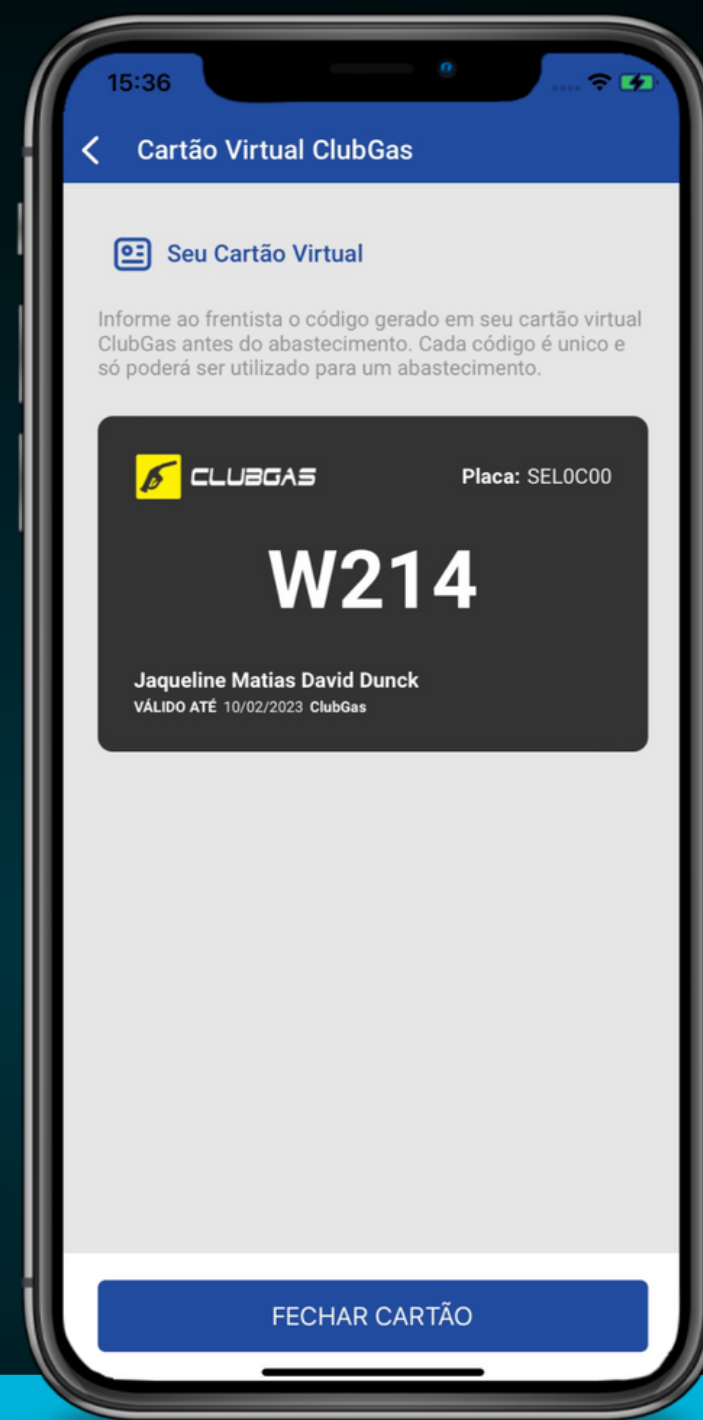

# Visualize o passo a passo de acesso ao ClubGás:

Associado loga no app

Acessa o menu lateral

Visualiza os postos credenciados

O associado escolhe o posto de combustível desejado para gerar o cartão virtual e, assim, usufruir do desconto.

Além disso, o associado poderá visualizar o histórico de abastecimento e o valor economizado até o momento.

Cartão virtual para ativar desconto

Histórico de abastecimento