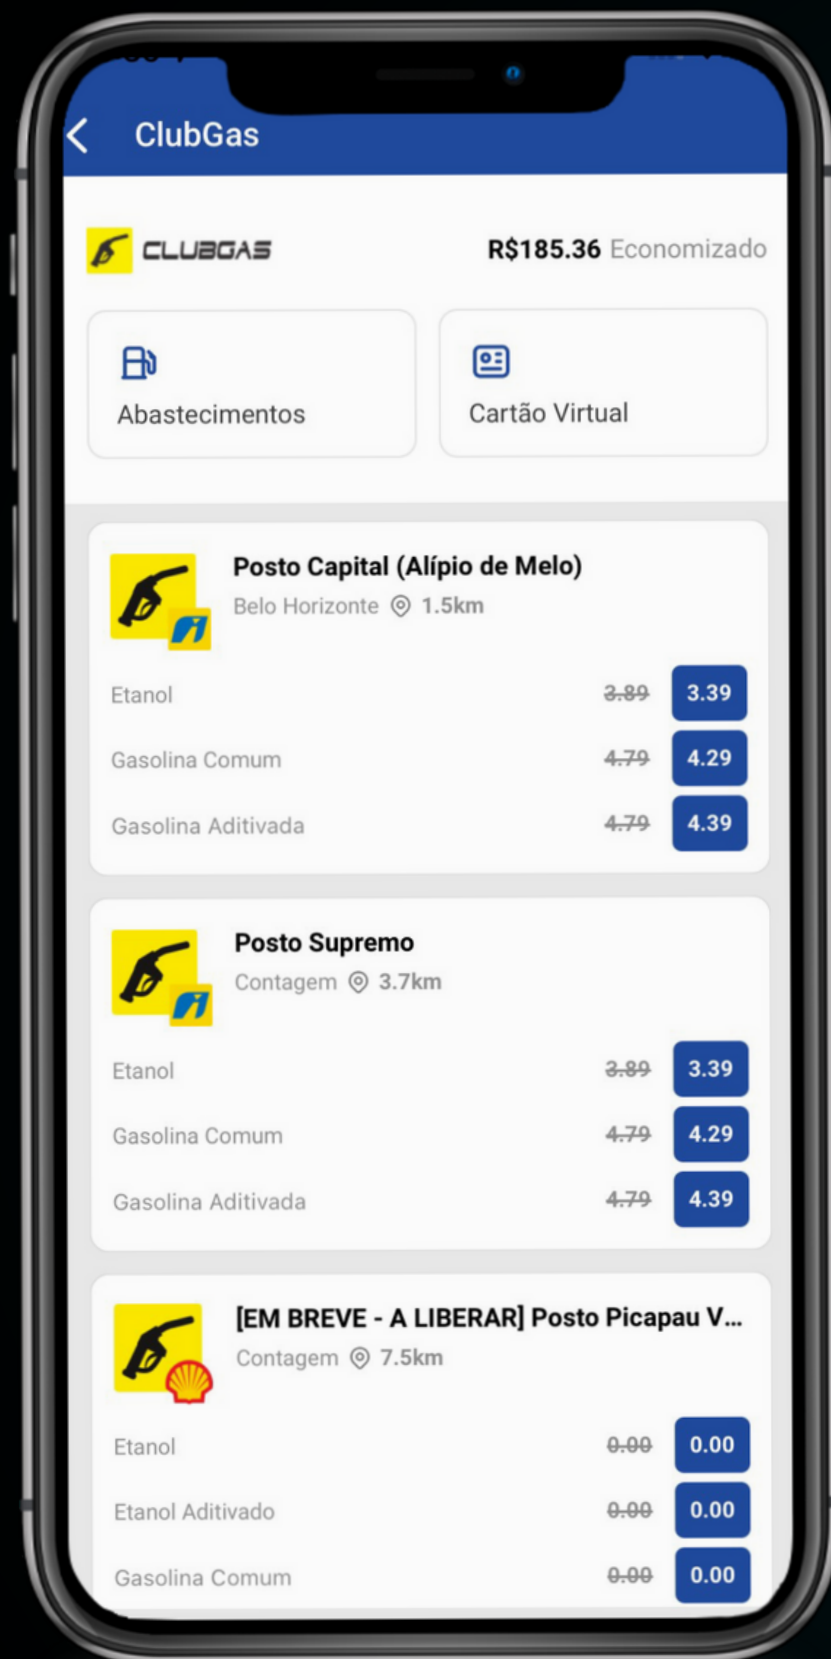

O ClubGas permite que o seu associado tenha acesso a descontos incríveis em postos de combustíveis para abastecimento.

O descontos é disponibilizado através do app, por meio da apresentação do cartão virtual do associado, ao clicar no botão será possível localizar os postos participantes e os descontos praticados.