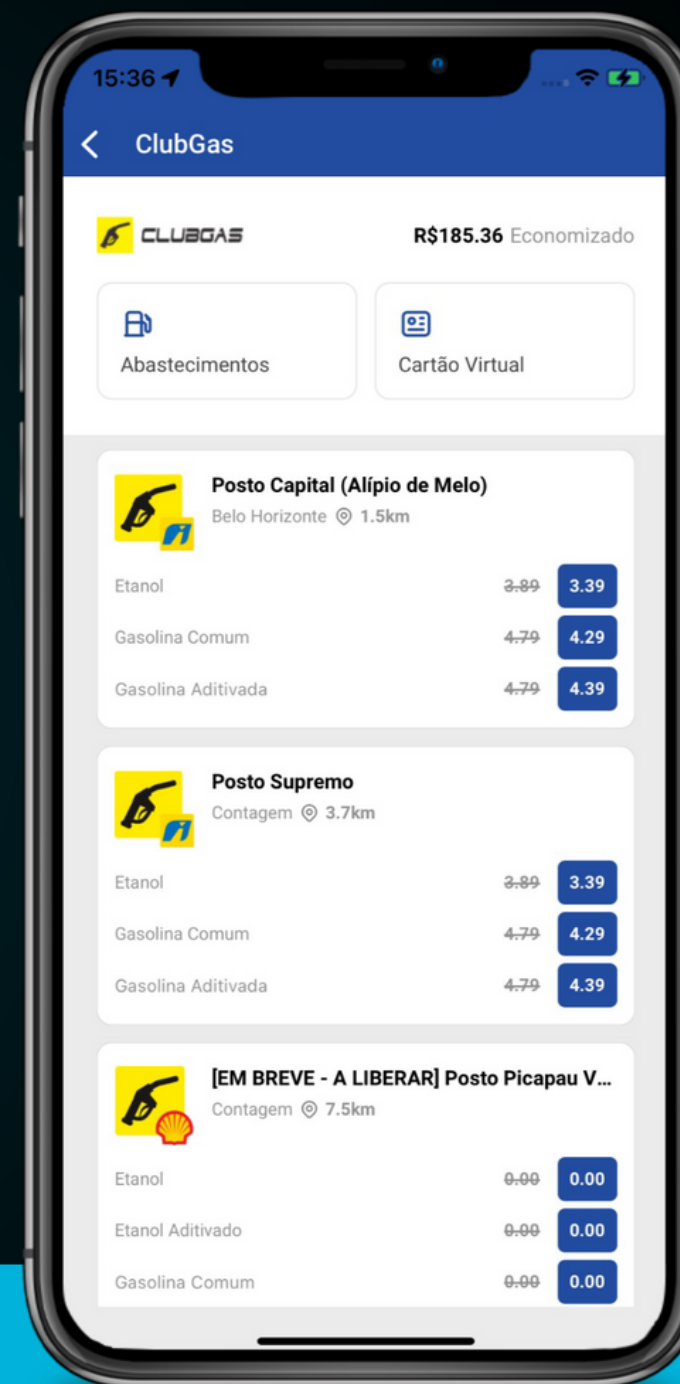

# Guia Prático ClubGás

	<b>Posto Capital (Alípio de Melo)</b> Belo Horizonte @ 1.5km
Etanol	<del>3.89</del> <b>3.39</b>
Gasolina Comum	<del>4.79</del> <b>4.29</b>
Gasolina Aditivada	<del>4.79</del> <b>4.39</b>
	<b>Posto Supremo</b> Contagem @ 3.7km
Etanol	<del>3.89</del> <b>3.39</b>
Gasolina Comum	<del>4.79</del> <b>4.29</b>
Gasolina Aditivada	<del>4.79</del> <b>4.39</b>
	<b>[EM BREVE - A LIBERAR] Posto Picapau V...</b> Contagem @ 7.5km
Etanol	<del>0.00</del> <b>0.00</b>
Etanol Aditivado	<del>0.00</del> <b>0.00</b>
Gasolina Comum	<del>0.00</del> <b>0.00</b>

# Otimizando seus processos com o ClubGás

O ClubGas permite que o seu associado tenha acesso a descontos incríveis em postos de combustíveis para abastecimento.

O descontos é disponibilizado através do app, por meio da apresentação do cartão virtual do associado, ao clicar no botão será possível localizar os postos participantes e os descontos praticados.

# Visualize o passo a passo de acesso ao ClubGás:

Associado loga no app

Acessa o menu lateral

Visualiza os postos credenciados

O associado escolhe o posto de combustível desejado para gerar o cartão virtual e, assim, usufruir do desconto.