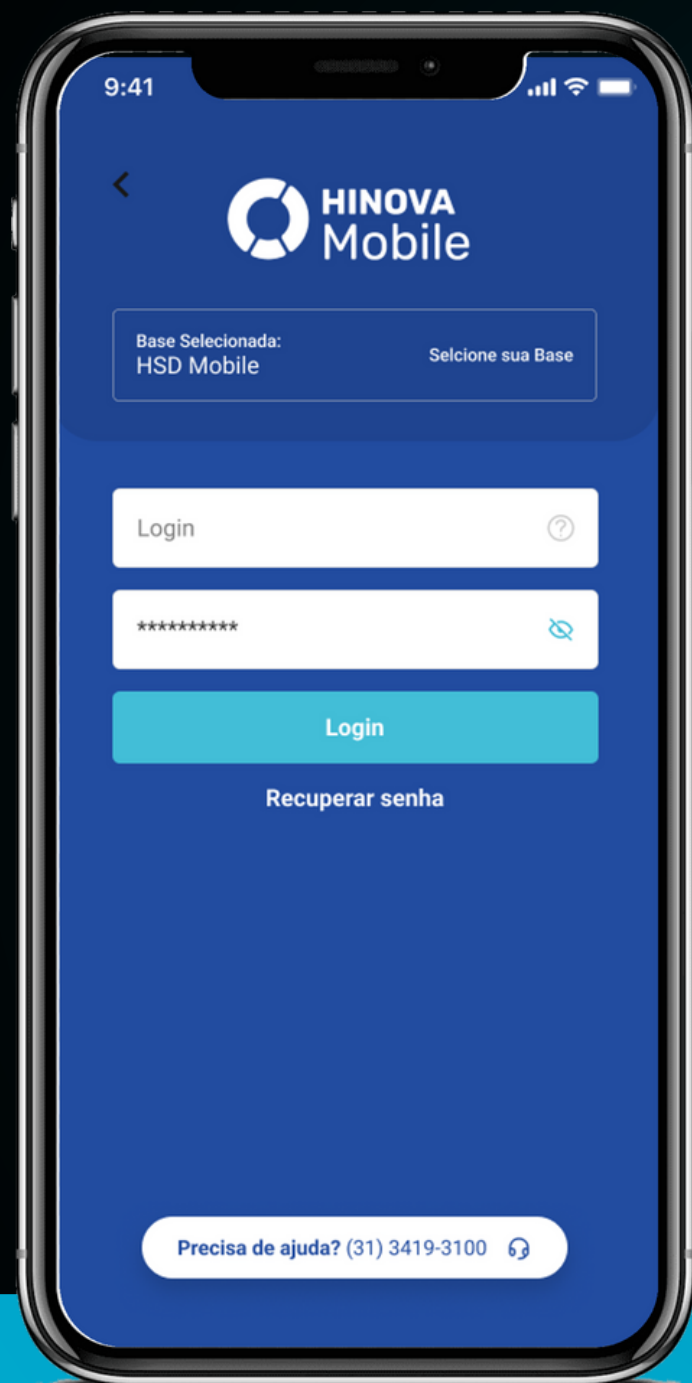

# Otimizando seus processos com o ClubGás

O ClubGas permite que o seu associado tenha acesso a descontos incríveis em postos de combustíveis para abastecimento.

O descontos é disponibilizado através do app, por meio da apresentação do cartão virtual do associado, ao clicar no botão será possível localizar os postos participantes e os descontos praticados.

# Por que utilizar o **ClubGás?**

-  **Satisfação para os associados;**
-  **Atração de novos associados;**
-  **Fidelização de clientes através de benefícios;**

**Como a ferramenta funciona na prática?**

# Visualize o passo a passo de acesso ao ClubGás:

Associado loga no app

Acessa o menu lateral

Visualiza os postos credenciados

O associado escolhe o posto de combustível desejado para gerar o cartão virtual e, assim, usufruir do desconto.

Além disso, o associado poderá visualizar o histórico de abastecimento e o valor economizado até o momento.

Cartão virtual para ativar desconto

Histórico de abastecimento