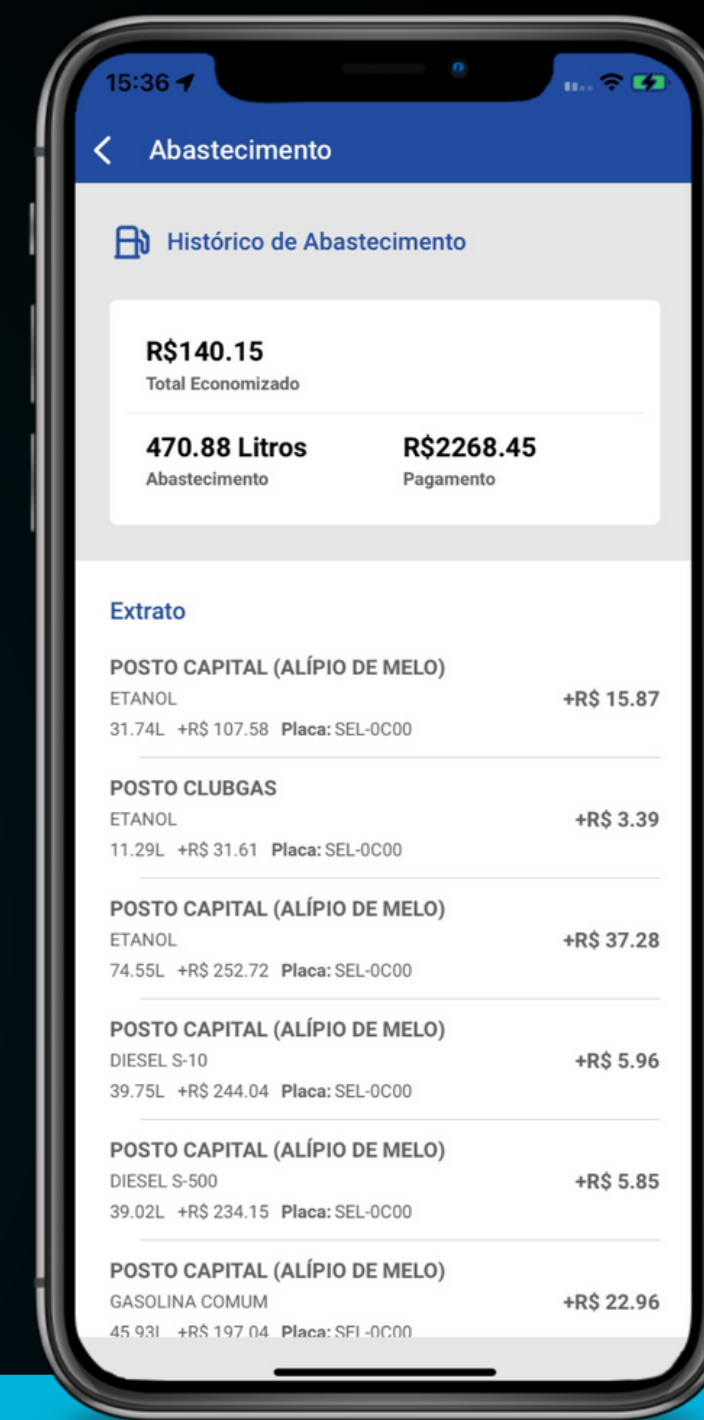

# Guia Prático ClubGás

	<b>Posto Capital (Alípio de Melo)</b> Belo Horizonte @ 1.5km
Etanol	<del>3.89</del> <b>3.39</b>
Gasolina Comum	<del>4.79</del> <b>4.29</b>
Gasolina Aditivada	<del>4.79</del> <b>4.39</b>
	<b>Posto Supremo</b> Contagem @ 3.7km
Etanol	<del>3.89</del> <b>3.39</b>
Gasolina Comum	<del>4.79</del> <b>4.29</b>
Gasolina Aditivada	<del>4.79</del> <b>4.39</b>
	<b>[EM BREVE - A LIBERAR] Posto Picapau V...</b> Contagem @ 7.5km
Etanol	<del>0.00</del> <b>0.00</b>
Etanol Aditivado	<del>0.00</del> <b>0.00</b>
Gasolina Comum	<del>0.00</del> <b>0.00</b>

# Visualize o passo a passo de acesso ao ClubGás:

Associado loga no app

Acessa o menu lateral

Visualiza os postos credenciados

O associado escolhe o posto de combustível desejado para gerar o cartão virtual e, assim, usufruir do desconto.

Além disso, o associado poderá visualizar o histórico de abastecimento e o valor economizado até o momento.

Cartão virtual para ativar desconto

Histórico de abastecimento